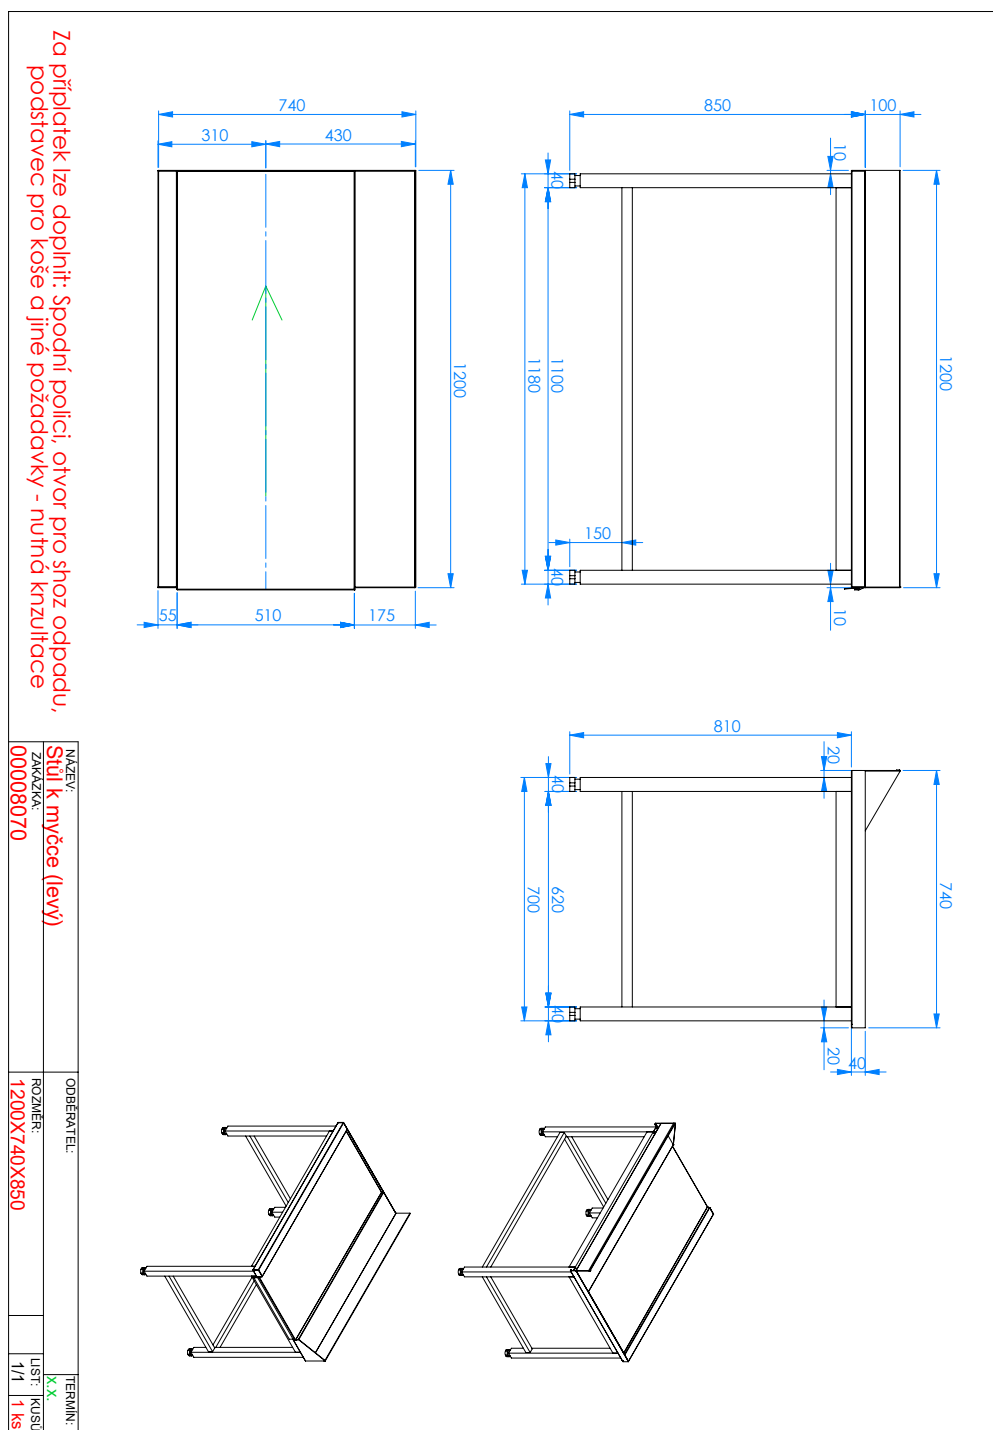

Technický list

Technický výkres

Stůl výstupní 120x75x85 levý

Model

Sap kód

00008070

CTS 120 EL

Skupina artiklů

Příslušenství

2026-02-06

1

www.rmgastro.com